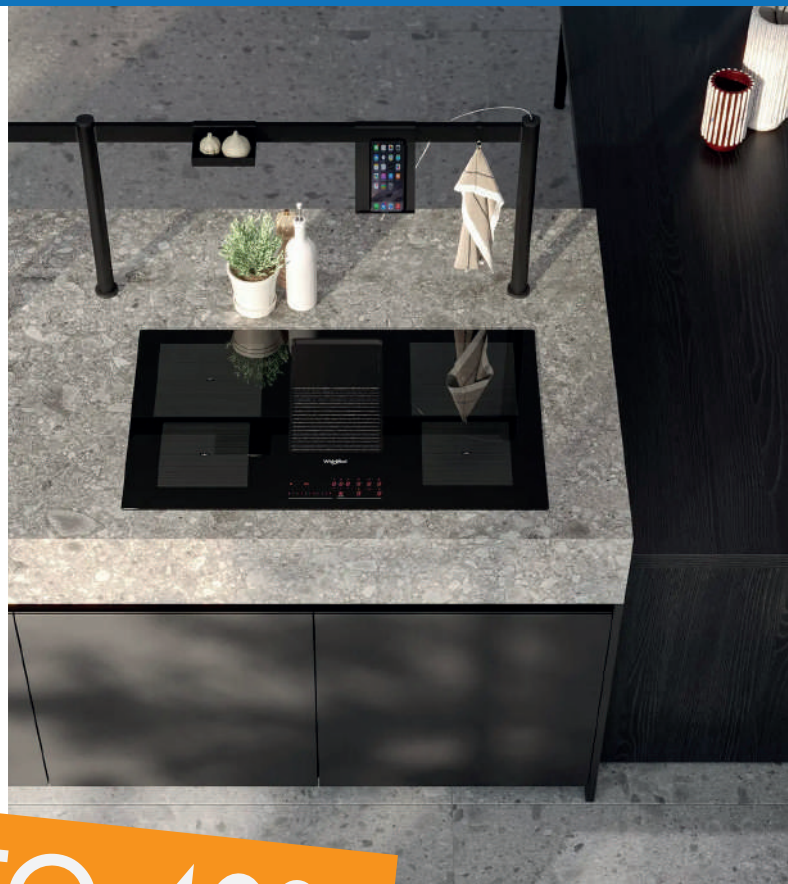

SCONTO 40%

Su tutti i modelli
delle nostre
CUCINE