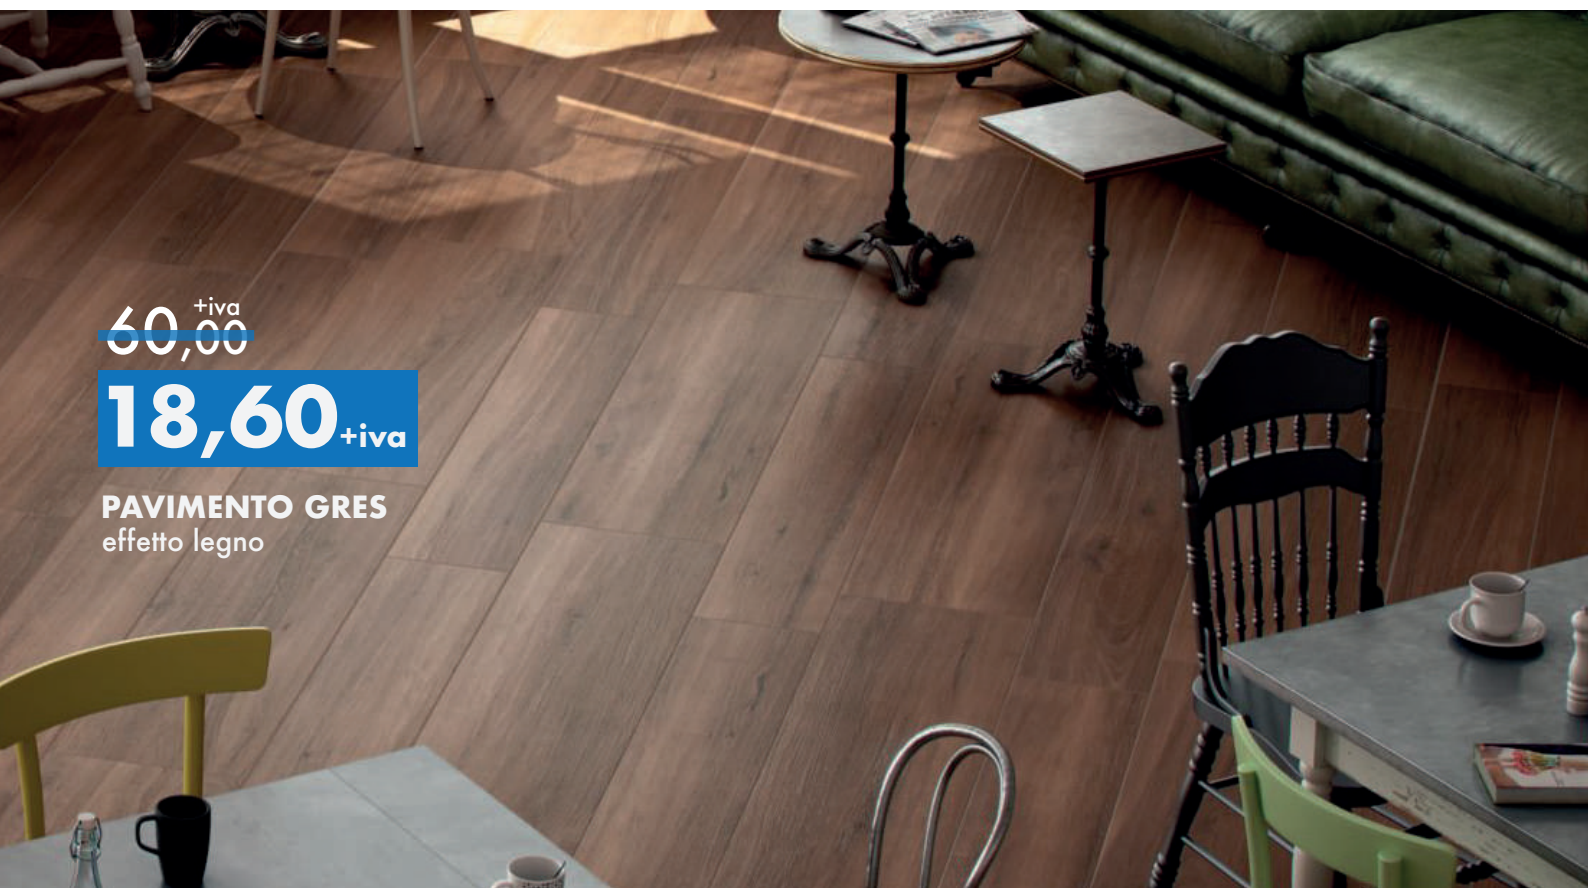

**Arreda la tua Casa
ma fallo con STILE!**

Pavimenti
Rivestimenti
Sanitari
Rubinetteria
Infissi
Cucine

**SCOPRI LE NOSTRE
OFFERTE**

~~60,00~~^{+iva}

18,60^{+iva}

PAVIMENTO GRES
effetto legno

~~60,00~~^{+iva}